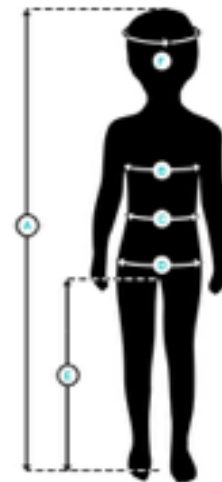

# Μεγεθολόγιο - Παιδικό Size Chart - Kids

Όλες οι μετρήσεις είναι σε εκατοστά (cm) - All sizes are measured on centimeters (cm)  
Για να βρείτε το μέγεθός σας μετρήστε το περίγραμμα των περιοχών που αναφέρονται στην εικόνα  
Please measure the areas mentioned on the above image for the corresponding size.

## Κορίτσι - Girl

**Φορέματα, Φούστες, Μπουφάν, Σακάκια, Πουλόβερ, Πουκάμισα, T-shirts και Παντελόνια**  
**Dresses, Skirts, Jackets, Coat, Pullover, Shirts, T-shirts and Trousers**

Μέγεθος - Size	4	5-6	7-8	9-10	11-12	13-14
Ηλικία - Age	3/4 ε/γ	5/6 ε/γ	7/8 ε/γ	9/10 ε/γ	11/12 ε/γ	13/14 ε/γ
Ύψος - Height (A)	104	116	128	140	152	164
Στήθος - Chest (B)	56	60	64	68	73	78
Μέση - Waist (C)	52	54	56	59	62	65
Γοφοί - Hips (D)	61	66	71	76	81,5	87
Μήκος Καβάλου (E)	44	50	56	63	69	75

Όλα τα παντελόνια και φούστες προσαρμόζονται απόλυτα, χάρη σε ένα ρυθμιζόμενο λάστιχο και το κουμπί της μέσης.  
All skirts and pants are perfectly adapted with an adjustable elastic and a waist button.

## Κολάν - Tights

Μέγεθος - Size	S	M	L	XL
Ηλικία - Age	3/4 ε/γ	5/8 ε/γ	9/12 ε/γ	13/14 ε/γ
Ύψος - Height (A)	104	116 - 128	140 - 152	164
Μέση - Waist (C)	52	54 - 56	59 - 62	65
Γοφοί - Hips (D)	61	66 - 71	71 - 81,5	87
Μήκος Καβάλου (E)	44	50 - 56	63 - 69	75